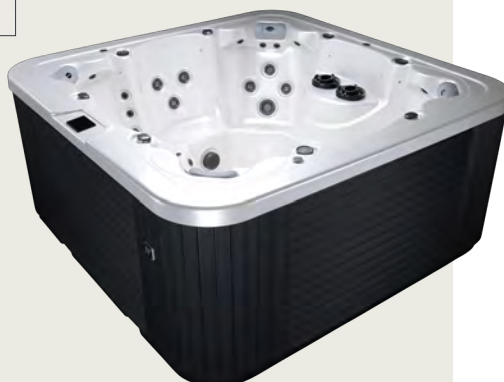

Barva kabinetu

UPM Šedá

UPM Černá

Technické specifikace

ROZMĚRY:
230 x 230 cm

VÝŠKA:
102 cm

POČET OSOB:
6

MÍSTA K SEZENÍ:
6

MÍSTA K LEŽENÍ:
-

POČET TRYSEK:
73 ks

HYDROMASÁŽNÍ ČERPADLA:
3 x 1,5 kW

FILTRAČNÍ ČERPADLO:
0,3 kW

OHŘEV:
3 kW

OBJEM VODY:
1700 l

HMOTNOST BEZ VODY:
380 kg

ELEKTRICKÉ PŘIPOJENÍ:
3 x 16A (400V)

Příplatkové příslušenství

- Balboa CMS
- UV sanitace
- Status Pro
- Panely pro zapuštění
- Dodatečný ohřev
- Microsilik
- Dvourychlostní čerpadla
- LED nasvícené trysky