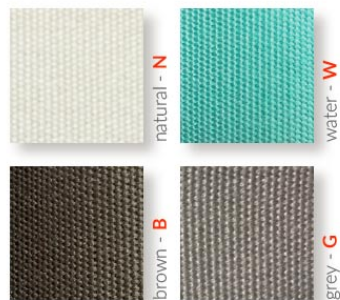

Plážové lehátko:

Vyrobena z tkaniny Tempotest® dostupné v několika barvách.