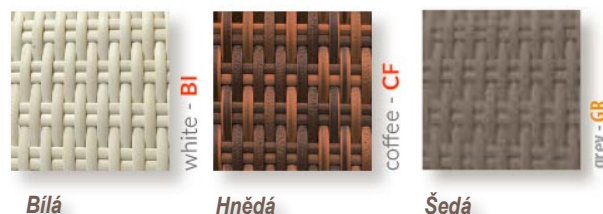

Výbava navíc pro verzi VÍŘIVKA S OHŘEVEM:

- integrovaný elektrický ohřev 2000 W
- tepelně-izolační hladinový kryt

Bílá

Hnědá

Šedá

Příplatkové vybavení	Cena vč. DPH
lehátko z materiálu TEMPOTEST® (výběr ze 4 barev)	6 700 Kč
zimní zakrývací plachta pro rozměr 2,20 x 2,20	5 400 Kč
zimní zakrývací plachta pro rozměr 2,20 x 3,20	7 600 Kč
zimní zakrývací plachta pro rozměr 2,20 x 4,20	9 900 Kč
nábytkový díl Playa Living vysoký (87 x 73 x 43 cm)	11 100 Kč
nábytkový díl Playa Living nízký (87 x 43 x 21,5 cm)	9 200 Kč
podsedák pro Playa Living (87 x 73 x 12 cm)	7 200 Kč

BASPA