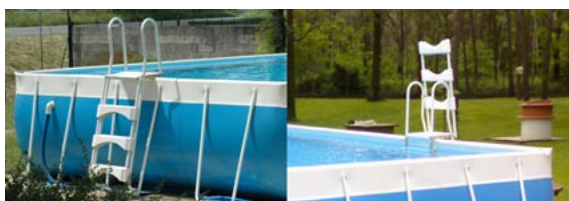

Tato exkluzivní výhoda bazénů Laghetto přináší prospěch také uživatelům z řad privátních zákazníků. Unikátní samonosná konstrukce umožňuje instalaci bazénu přímo na srovnaný terén na zahradě v průběhu několika desítek minut. Žádné výkopy, žádné stavební práce, žádné betonování!

Bazény Laghetto představují, díky špičkovým materiálům a mimořádně stabilní konstrukci, mezi nadzemními bazény zcela samostatou kvalitativní třídu, která ve všech ohledech výrazně převyšuje chatrné plechové bazény s tenkou fólií.

Samonosná konstrukce:

Základem je vodonepropustná bazénová fólie s polyesterovou výztužnou membránou, která vyniká extrémní odolností až 430 kg/ 5 cm (dle normy DIN 53354). Kromě zcela mimořádné pevnosti a odolnosti má také speciální povrchovou úpravu proti skvrnám, UV záření a zašpinění. Prvky kovové konstrukce bazénu jsou dimenzovány podle výšky a jsou vyrobeny z lakované pozinkované oceli. Prvky v přímém kontaktu s vodou jsou z nerezové oceli.

Křišťálově čistá voda:

Patentovaný skimmer nadzemních bazénů Laghetto zajistí **efektivní odebrání vody v rozsahu 360°** a přizpůsobuje se výšce hladiny. Jemný **filtrační vak BOA** integrovaný přímo ve skimmeru zachytí veškeré nečistoty od velikosti 40 mikronů. Svou účinností se tak vyrovná pískové filtraci, výrazně jednodušší je však údržba. Alternativně a pro bazény s objemem vody přes 30 m³ standardně dodáváme **kvalitní pískové filtrace s výkonnými čerpadly.**