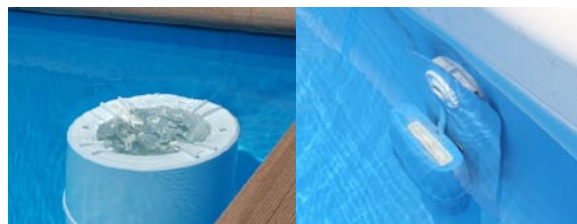

Bazény Laghetto představují, díky špičkovým materiálům a mimořádně stabilní konstrukci, mezi nadzemními bazény zcela samostatou kvalitativní třídu, která ve všech ohledech výrazně převyšuje chatrné plechové bazény s tenkou fólií.

Samonosná konstrukce:

Základem je vodonepropustná bazénová fólie s polyesterovou výztužnou membránou, která vyniká extrémní odolností až 430 kg/ 5 cm (dle normy DIN 53354). Kromě zcela mimořádné pevnosti a odolnosti má také speciální povrchovou úpravu proti skvrnám, UV záření a zašpinění. Prvky kovové konstrukce bazénu jsou dimenzovány podle výšky a jsou vyrobeny z lakované pozinkované oceli. Prvky v přímém kontaktu s vodou jsou z nerezové oceli.

Křišťálově čistá voda:

Patentovaný skimmer nadzemních bazénů Laghetto zajistí **efektivní odebrání vody v rozsahu 360°** a přizpůsobuje se výšce hladiny. Jemný **filtrační vak BOA** integrovaný přímo ve skimmeru zachytí veškeré nečistoty od velikosti 40 mikronů. Svou účinností se tak vyrovná pískové filtraci, výrazně jednodušší je však údržba. Alternativně a pro bazény s objemem vody přes 30 m³ standardně dodáváme **kvalitní pískové filtrace s výkonnými čerpadly.**

Bezpečnost a komfort:

Bezpečnostní žebřík zabrání nechtěnému vstupu malých dětí do bazénu. Bazény Laghetto jsou plně kompatibilní s **technologíí slané vody** a integrovaný solný chlorátor Vás může zbavit starostí o pravidelné doplňování chlorových tablet. A po ukončení sezóny **nemusíte na zimu bazén demontovat** ani vypouštět vodu. **Užívejte si svůj bazén naplno a minimalizujte čas strávený s jeho údržbou!**