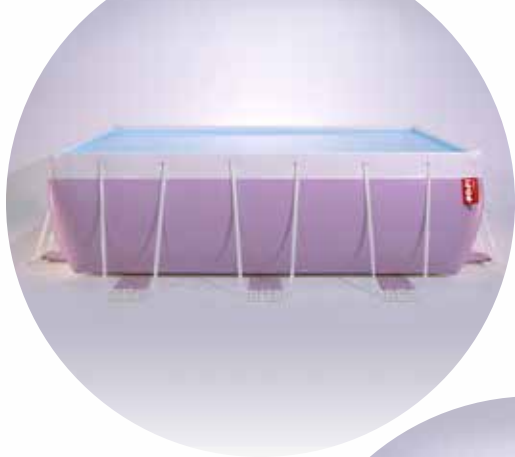

2022
popi!

LILLA FARFALLA
butterfly lilac
lilas papillon

VERDE BRUCO
caterpillar green
vert chenille

SABBIA DI MARE
sea sand
sable de plage

BLU LAGHETTO
Laghetto blue
bleu Laghetto

DOTAZIONI DI SERIE

- > Faretto a Led
- > Scala di sicurezza
- > Impianto di filtrazione e trattamento acqua esclusivo Laghetto
- > Speciali blocchi di appoggio per il montaggio su prato

EQUIPMENT

- > LED spot light > Safety ladder
- > Laghetto exclusive filtration system and water treatment
- > Special foot support for ground assembling

EQUIPEMENT

- > Projecteur à Led > Échelle de sécurité
- > Système de filtration et de traitement exclusifs Laghetto
- > Cales sous pieds spécialement conçues pour montage sur gazon

pop!

MOD.	COLORE DISPONIBILE colour available couleur disponible	SPECCHIO D'ACQUA (m) water size miroir d'eau	ALTEZZA ACQUA (m) water height hauteur de l'eau	INGOMBRO TOTALE (m) total encumbrance encombrement total	VOLUME (mc)
24	● ● ●	2,80 x 4,00	1,2	3,84 x 5,04	13,5
25	● ● ●	2,80 x 5,30	1,2	3,84 x 6,34	17
26	● ● ●	2,80 x 6,60	1,2	3,84 x 7,64	21,5
27	● ● ●	2,80 x 7,80	1,2	3,84 x 8,84	25
46	● ● ●	4,00 x 6,60	1,2	5,04 x 7,64	30,5
47	● ● ●	4,00 x 7,80	1,2	5,04 x 8,84	36
49	● ● ● ●	4,00 x 9,00	1,2	5,04 x 10,04	41,5
510	● ● ● ●	5,30 x 10,25	1,2	6,34 x 11,29	62,5
511	● ● ● ●	5,30 x 11,50	1,2	6,34 x 12,54	70
612	● ● ● ●	6,60 x 12,70	1,2	7,64 x 13,74	96,5

pop!

5 1/2 years
WARRANTY

GARANZIA PISCINA: 5 ANNI
POOL WARRANTY: 5 YEARS | GARANTIE BASSIN: 5 ANS
GARANZIA ACCESSORI: 2 ANNI
ACCESSORIES WARRANTY: 2 YEARS | GARANTIE ACCESSOIRES: 2 ANS

Designed and made in Italy.

Friendly materials according to the European standards of safety and non-toxicity.

Laghetto quality, leader for 40 years.