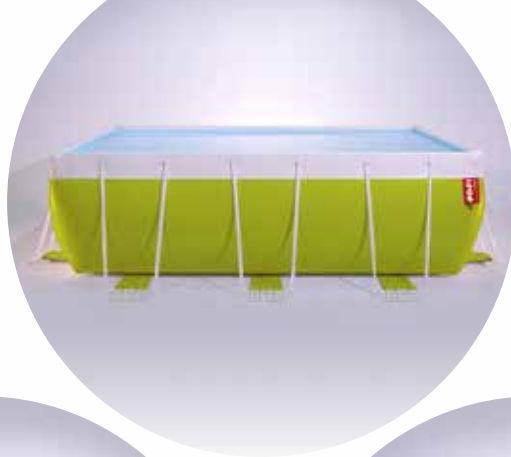

UN PLONGEON COLORÉ

POP!

est un projet mondialement innovant en matière de piscines hors sol.

Fruit de l'inimitable design à l'italienne,
POP! a été inventée pour pouvoir se plonger dans un songe coloré
et joyeux tel Alice au pays des merveilles.

POP!

PISCINE **LAGHETTO**[®]

2022
popi!

 **LILLA FARFALLA**
butterfly lilac
lilas papillon

 **VERDE BRUCO**
caterpillar green
vert chenille

 **SABBIA DI MARE**
sea sand
sable de plage

 **BLU LAGHETTO**
Laghetto blue
bleu Laghetto