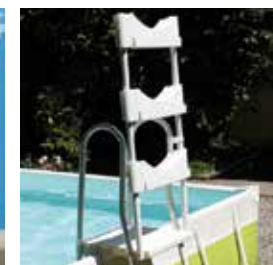

DOTAZIONI DI SERIE

- > Faretto a Led
- > Scala di sicurezza
- > Impianto di filtrazione e trattamento acqua esclusivo Laghetto
- > Speciali blocchi di appoggio per il montaggio su prato

EQUIPMENT

- > LED spot light > Safety ladder
- > Laghetto exclusive filtration system and water treatment
- > Special foot support for ground assembling

EQUIPEMENT

- > Projecteur à Led > Échelle de sécurité
- > Système de filtration et de traitement exclusifs Laghetto
- > Cales sous pieds spécialement conçues pour montage sur gazon

pop!

MOD.	COLORE DISPONIBILE colour available couleur disponible	SPECCHIO D'ACQUA (m) water size miroir d'eau	ALTEZZA ACQUA (m) water height hauteur de l'eau	INGOMBRO TOTALE (m) total encumbrance encombrement total	VOLUME (mc)
24	● ● ●	2,80 x 4,00	1,2	3,84 x 5,04	13,5
25	● ● ●	2,80 x 5,30	1,2	3,84 x 6,34	17
26	● ● ●	2,80 x 6,60	1,2	3,84 x 7,64	21,5
27	● ● ●	2,80 x 7,80	1,2	3,84 x 8,84	25
46	● ● ●	4,00 x 6,60	1,2	5,04 x 7,64	30,5
47	● ● ●	4,00 x 7,80	1,2	5,04 x 8,84	36
49	● ● ● ●	4,00 x 9,00	1,2	5,04 x 10,04	41,5
510	● ● ● ●	5,30 x 10,25	1,2	6,34 x 11,29	62,5
511	● ● ● ●	5,30 x 11,50	1,2	6,34 x 12,54	70
612	● ● ● ●	6,60 x 12,70	1,2	7,64 x 13,74	96,5