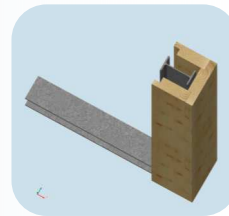

Habillages bois - permettent
de camoufler la partie verticale appa-
rente des poutrelles métalliques.