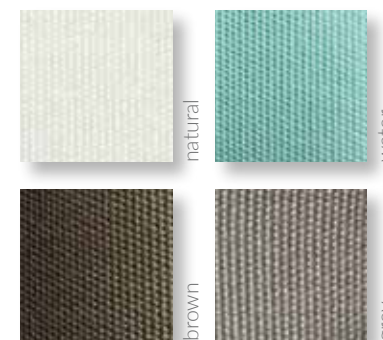

FINITIONS ESTHETIQUES

- > Panneaux extérieurs en fibre synthétique tressée avec bordure intégrée.

Dolce Vita
PLAYA

sistemi di filtraggio e trattamento acqua

esclusivo Laghetto

Laghetto exclusive filtration system and water treatment